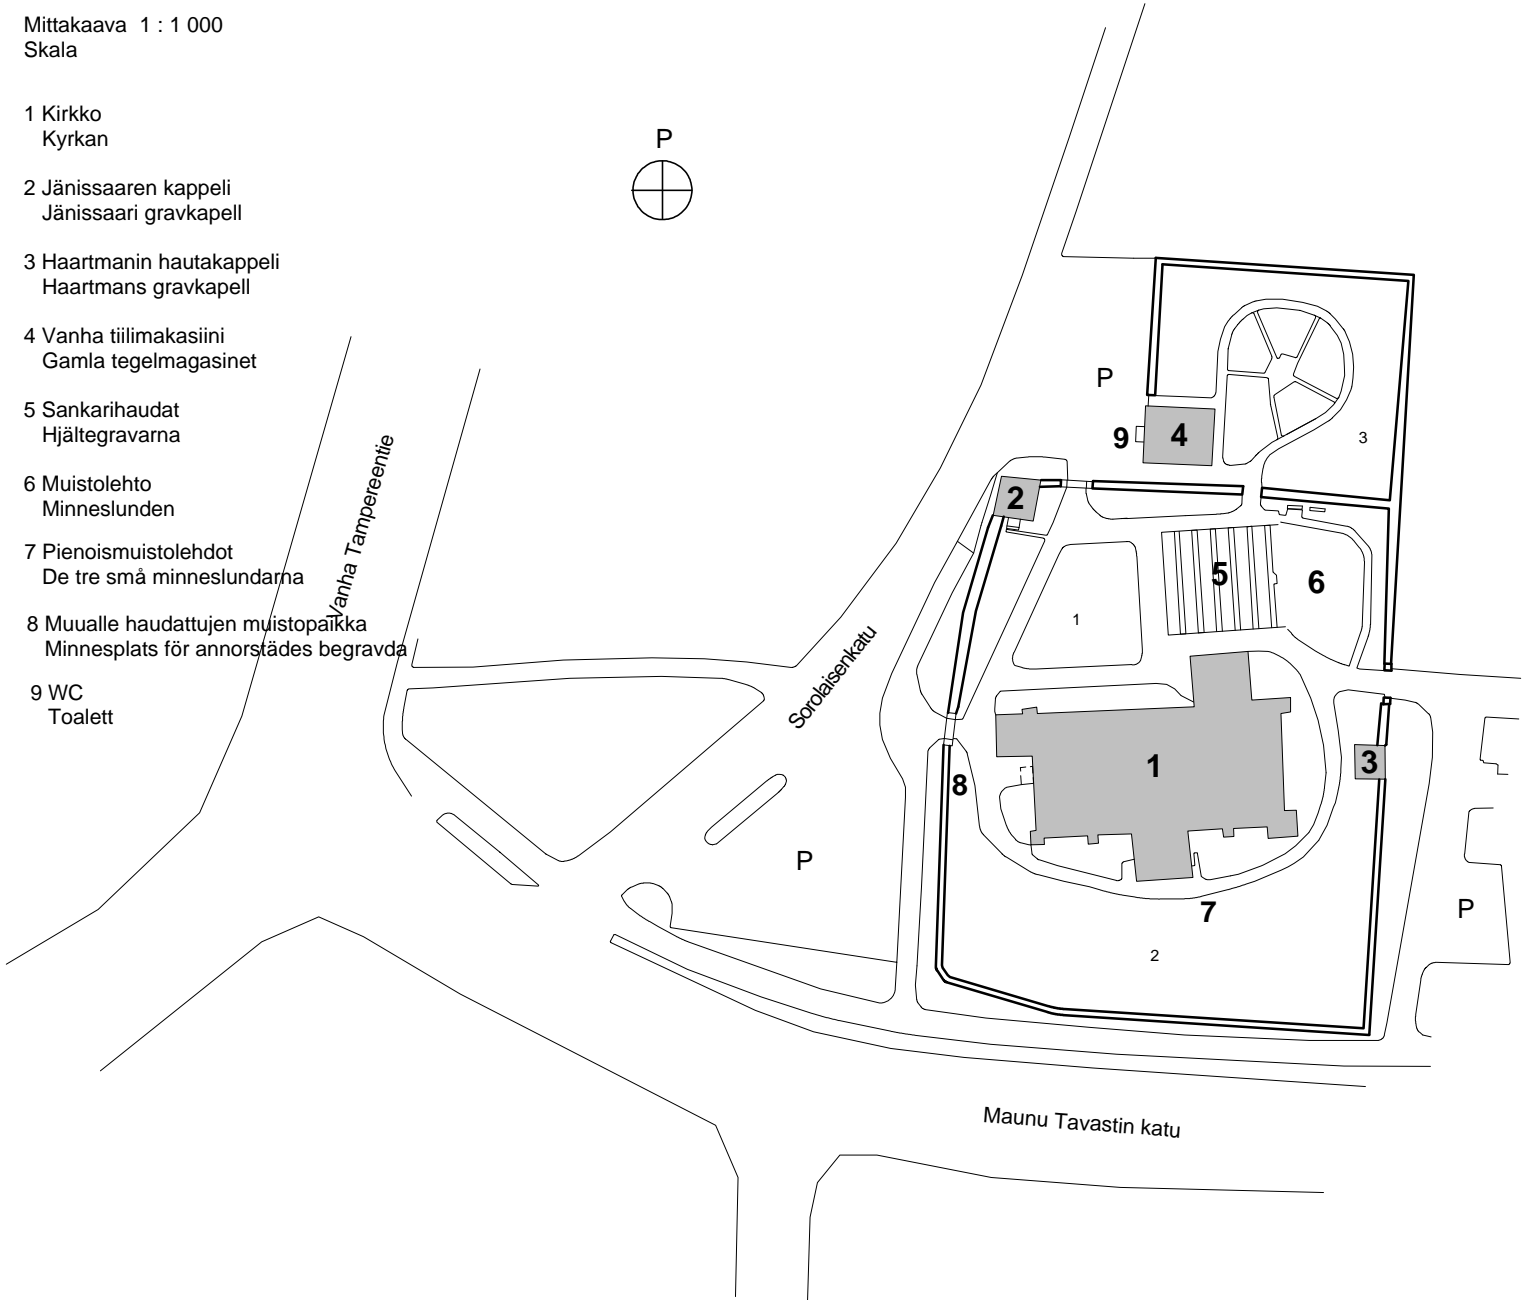

Maarian kirkkoma S:t Marie kyrkogård

Mittakaava 1 : 1 000
Skala

- 1 Kirkko
Kyrkan
- 2 Jänissaaren kappeli
Jänissaari gravkapell
- 3 Haartmanin hautakappeli
Haartmans gravkapell
- 4 Vanha tiilimakasiini
Gamla tegelmagasinet
- 5 Sankarihaudat
Hjältegravarna
- 6 Muistolehto
Minneslundan
- 7 Pienoismuistolehdot
De tre små minneslundarna
- 8 Muualle haudattujen muistopaikka
Minnesplats för annorstädes begravda
- 9 WC
Toalett

0 10m 20m 30m 50m