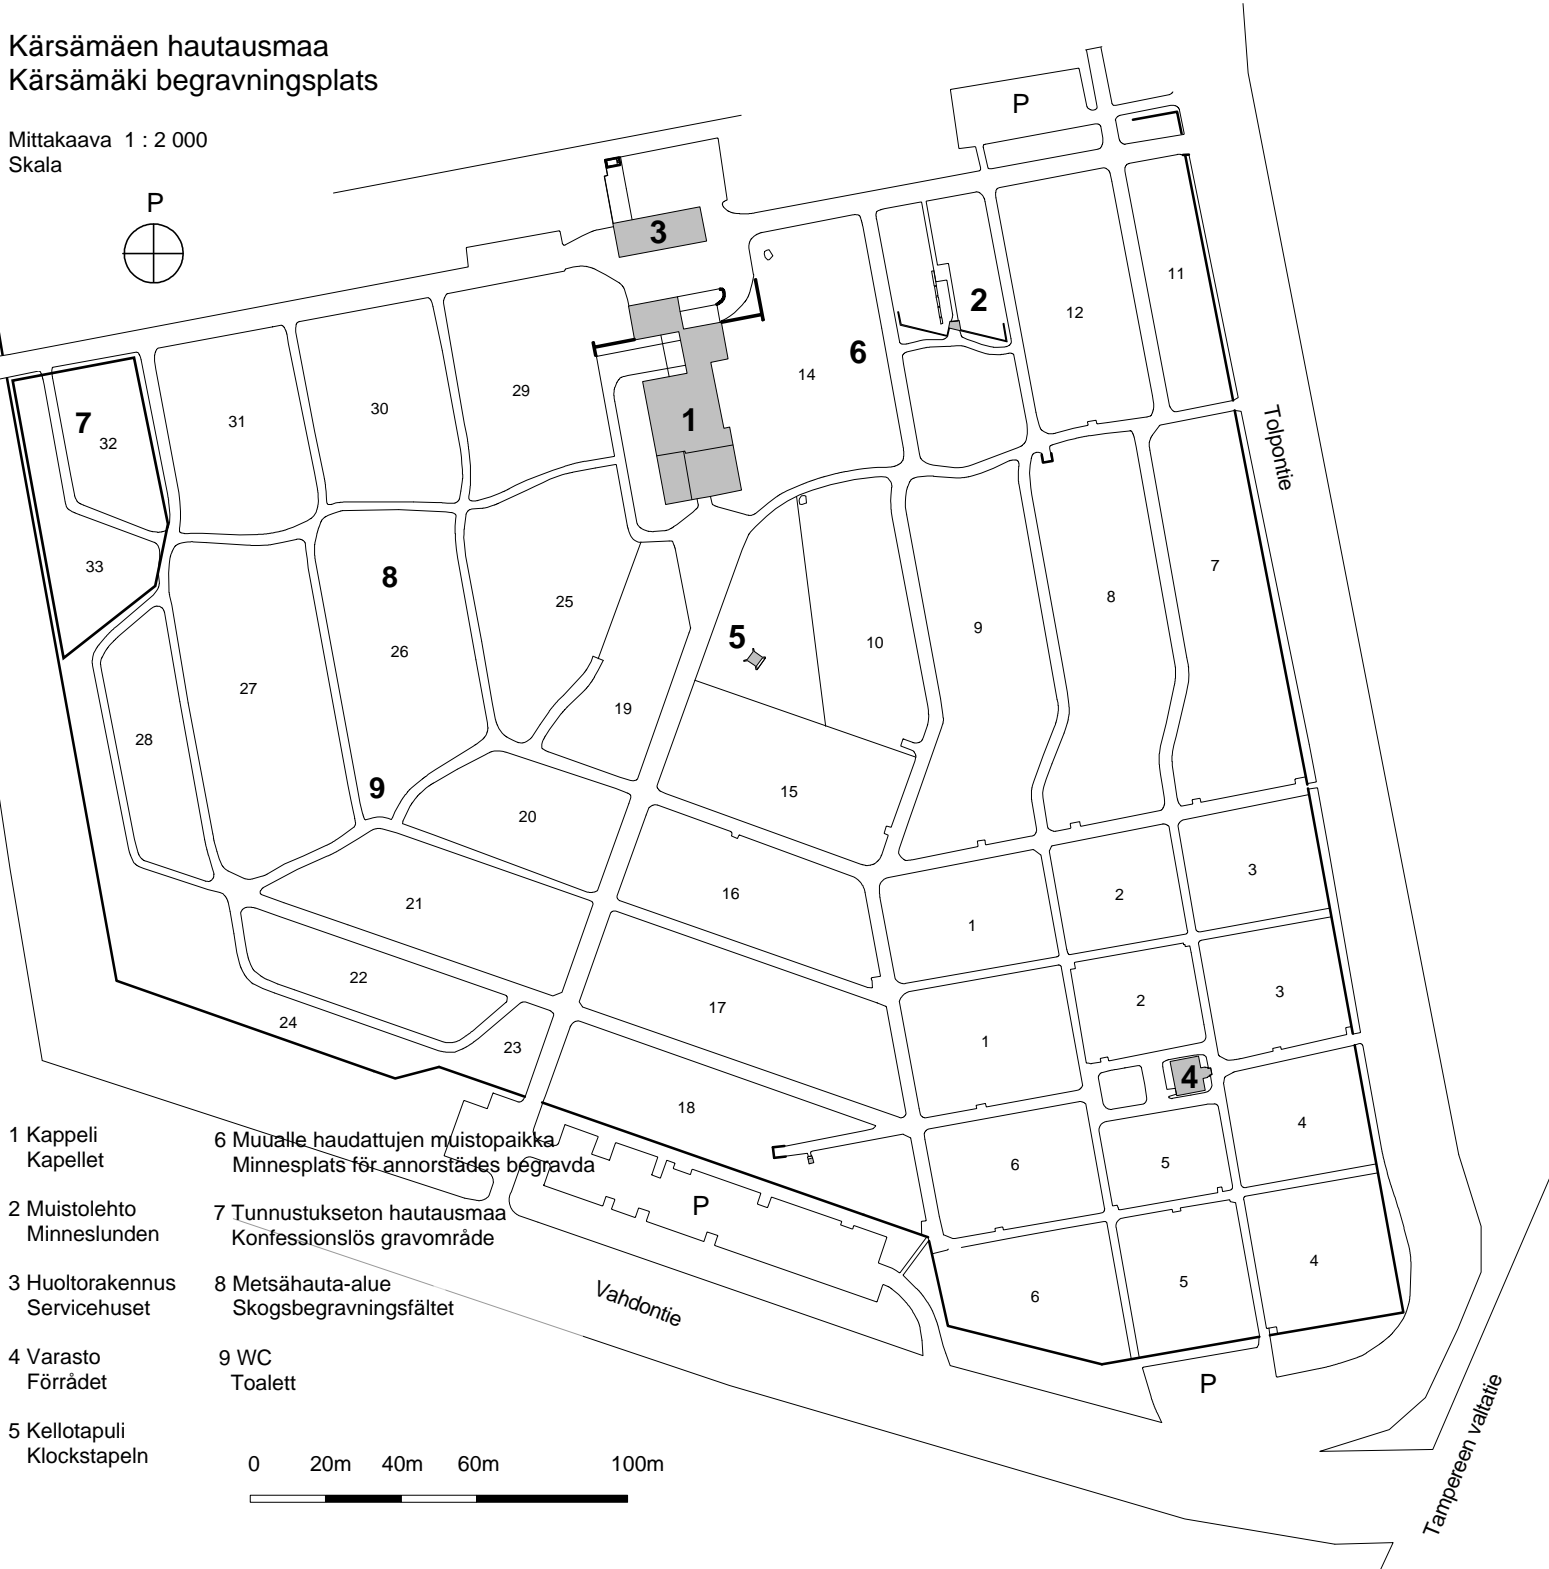

Kärsämäen hautausmaa  
Kärsämäki begravningsplats

Mittakaava 1 : 2 000  
Skala

- 1 Kappeli  
Kapellet
- 2 Muistolehto  
Minneslunden
- 3 Huoltorakennus  
Servicehuset
- 4 Varasto  
Förrådet
- 5 Kellotapuli  
Klockstapel

- 6 Muualle haudattujen muistopaikka  
Minnesplats för annorstädes begravda
- 7 Tunnustukseton hautausmaa  
Konfessionslös gravområde
- 8 Metsähauta-alue  
Skogsbegravningsfältet
- 9 WC  
Toalett

Tampereen valtatie