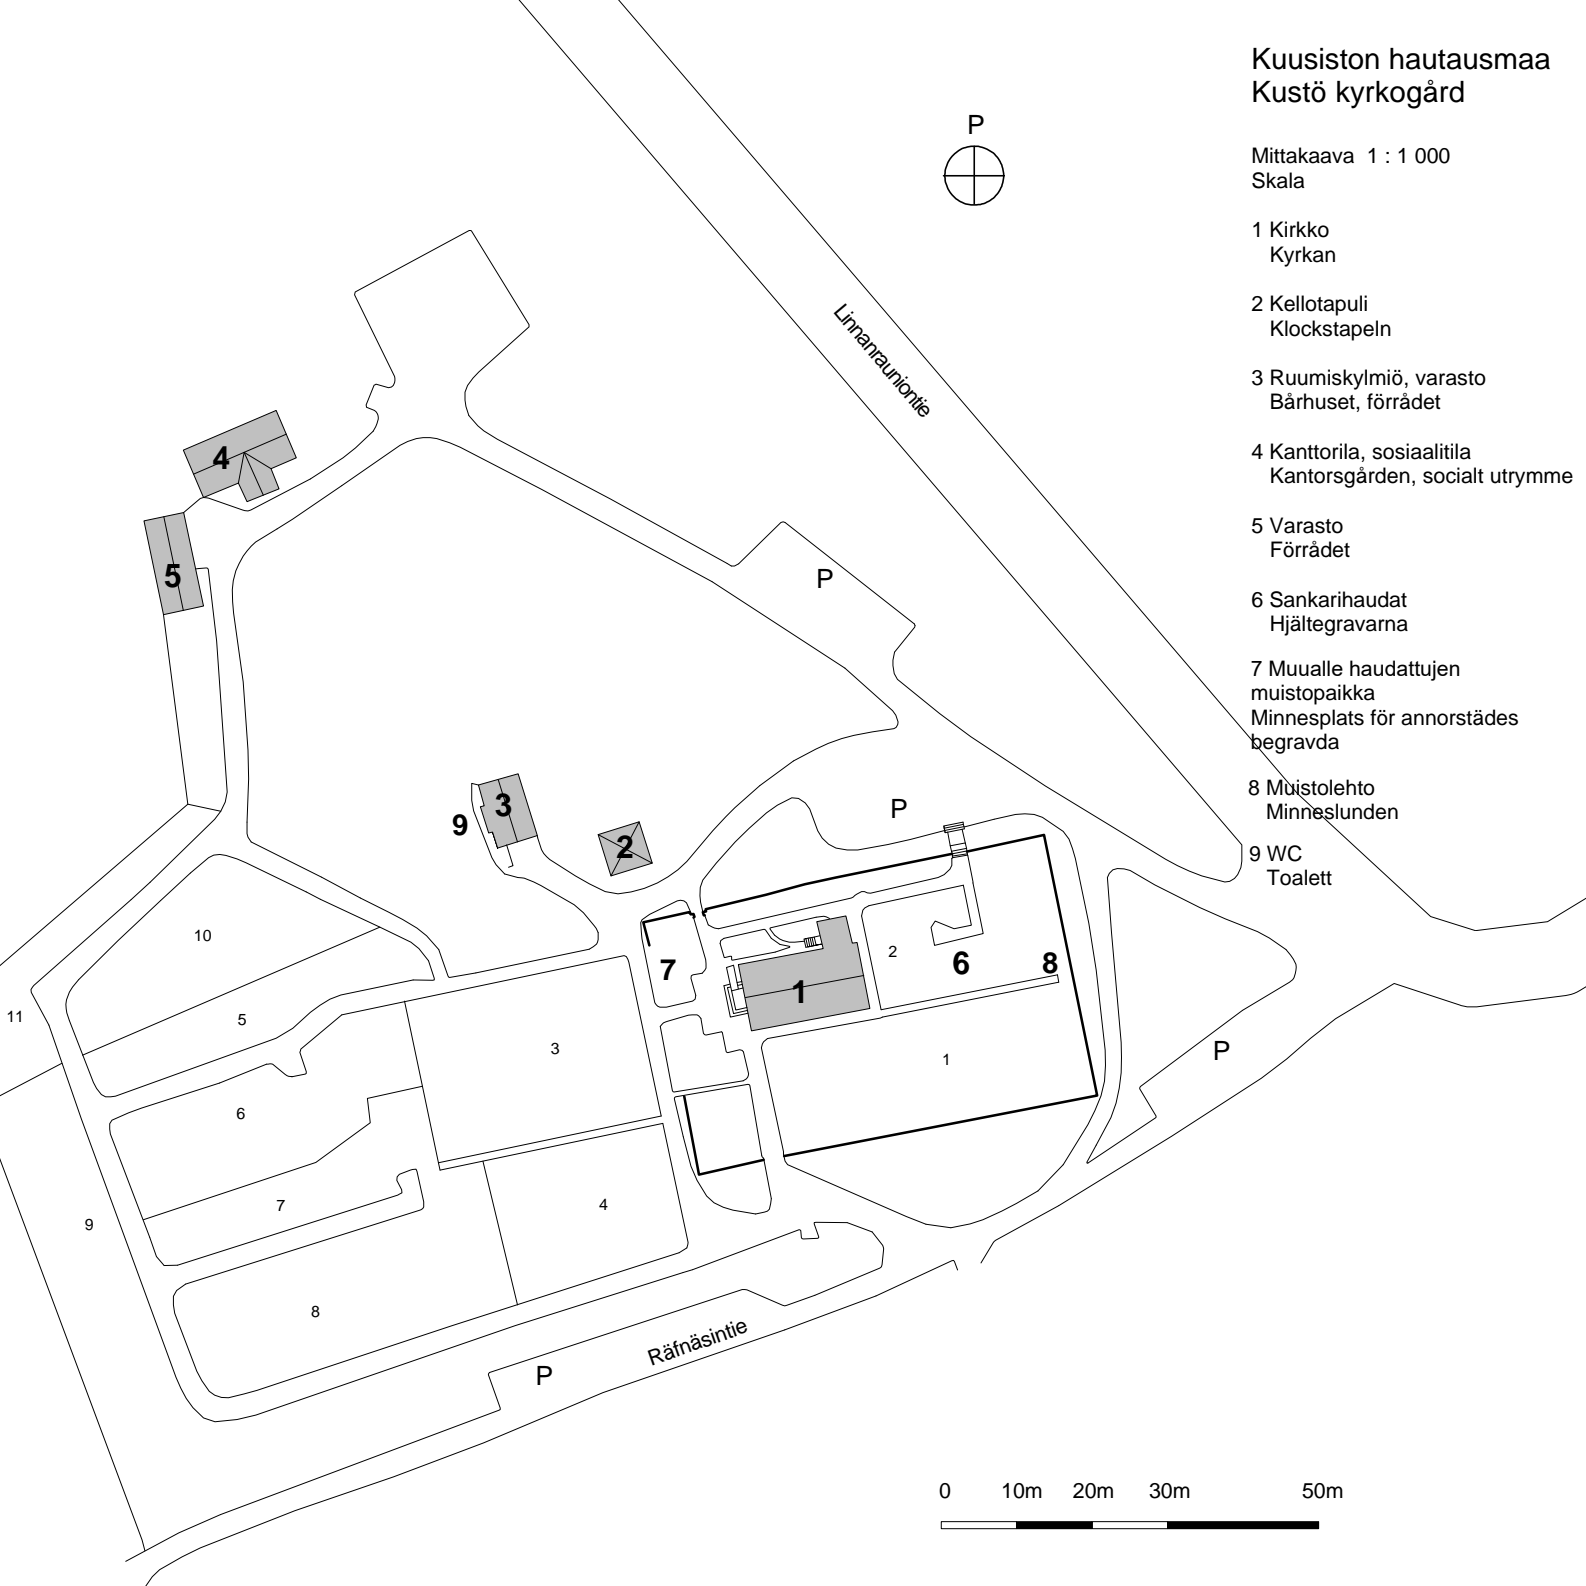

Kuusiston hautausmaa Kustö kyrkogård

Mittakaava 1 : 1 000
Skala

- 1 Kirkko
Kyrkan
- 2 Kellotapuli
Klockstapeln
- 3 Ruumiskylmiö, varasto
Bårhuset, förrådet
- 4 Kanttorila, sosiaalitala
Kantorsgården, socialt utrymme
- 5 Varasto
Förrådet
- 6 Sankarihaudat
Hjältegravarna
- 7 Muualle haudattujen
muistopaikka
Minnesplats för annorstädes
begravda
- 8 Muistolehto
Minneslundén
- 9 WC
Toalett